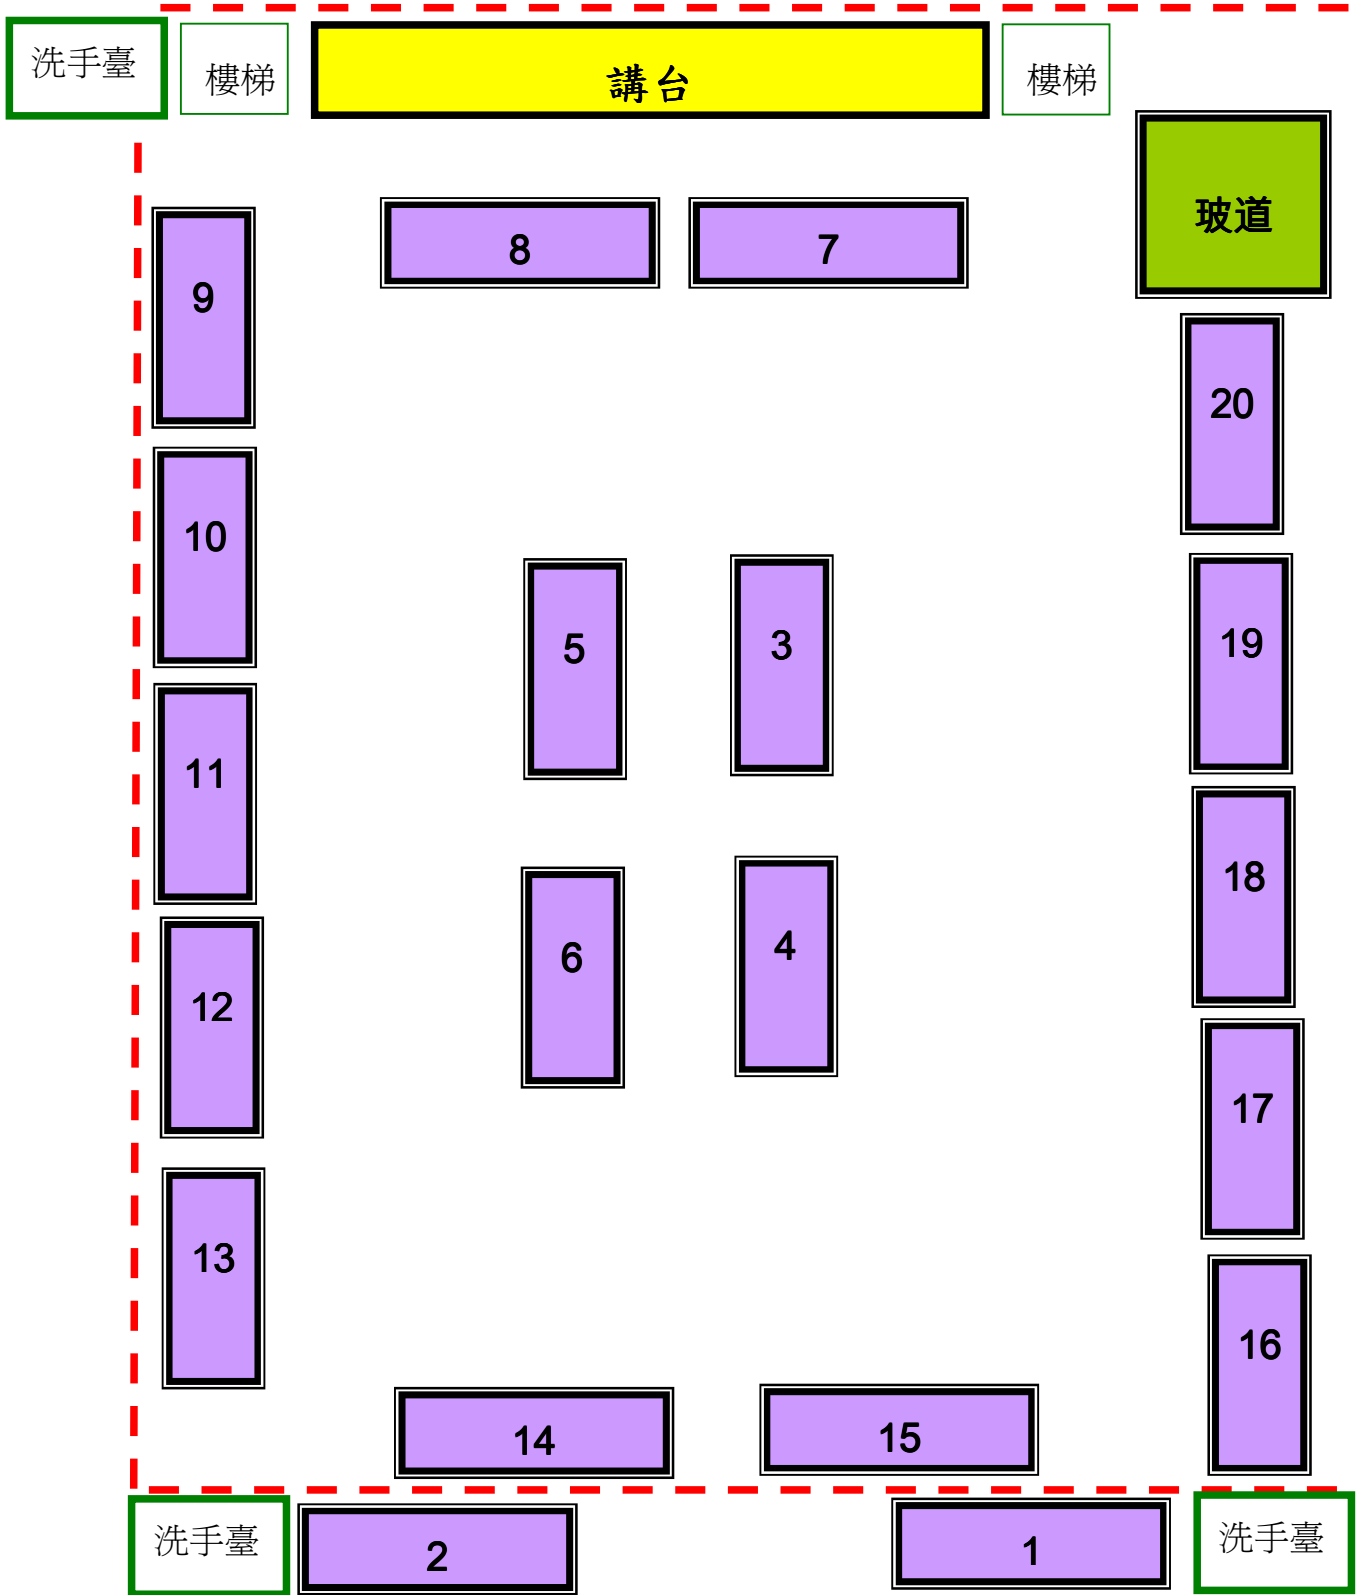

2013「化學宅急便－我是闖關王」北區複賽場地

2013「化學宅急便－我是闖關王」南區複賽名單

序號	學校名稱	實驗主題	作品名稱	比賽編號
1	臺南市私立南光高級中學	9.化學多米諾	氣運天行	C908
2	國立中正高級工業職業學校	8.酵素炸彈	飛天木瓜蹦!	C801
3	國立屏東女子高級中學	3.人工珊瑚	瑚搞蝦搞	C301
4	國立臺東高級中學	9.化學多米諾	蝴蝶泡泡龍	C903
5	高雄市立高雄高級中學	5.燃料電池	我們仍未知道那天所傳送的密碼的意義	C502
6	國立旗美高級中學	6.千變女郎	繽紛彩虹塔	C601
7	屏東縣立大同高級中學高中部	1.吹泡泡	少年“泡”之奇幻之旅	C101
8	高雄市立高雄高級中學	7.打玉米泥漂兒	QQ 彈力球	C701
9	嘉義市嘉華高級中等學校	1.吹泡泡	化學連環泡	C303
10	高雄市立高雄高級中學	9.化學多米諾	骨牌瓶頸王	C902
11	新竹市私立光復高級中學	3.人工珊瑚	神秘珊瑚海	C308
12	新竹市私立光復高級中學	6.千變女郎	五彩繽紛	C602
13	國立臺東高級中學	8.酵素炸彈	你在酵什麼	C802
14	高雄市立高雄高級中學	4.化學翻淋搖	"搖"出繽紛色彩	C403
15	屏東縣立大同高級中學	3.人工珊瑚	水中花園	C304
16	高雄市立高雄高級中學	8.酵素炸彈	酵速 PP 槍	C807
17	新竹市私立光復高級中學	9.化學多米諾	多米諾噴泉	C907
18	臺南市私立南光高級中學	8.酵素炸彈	ㄅㄅㄅ恰恰	C809
19	新竹市私立光復中學	0.塑誰比較黏	黏黏有愉	C001