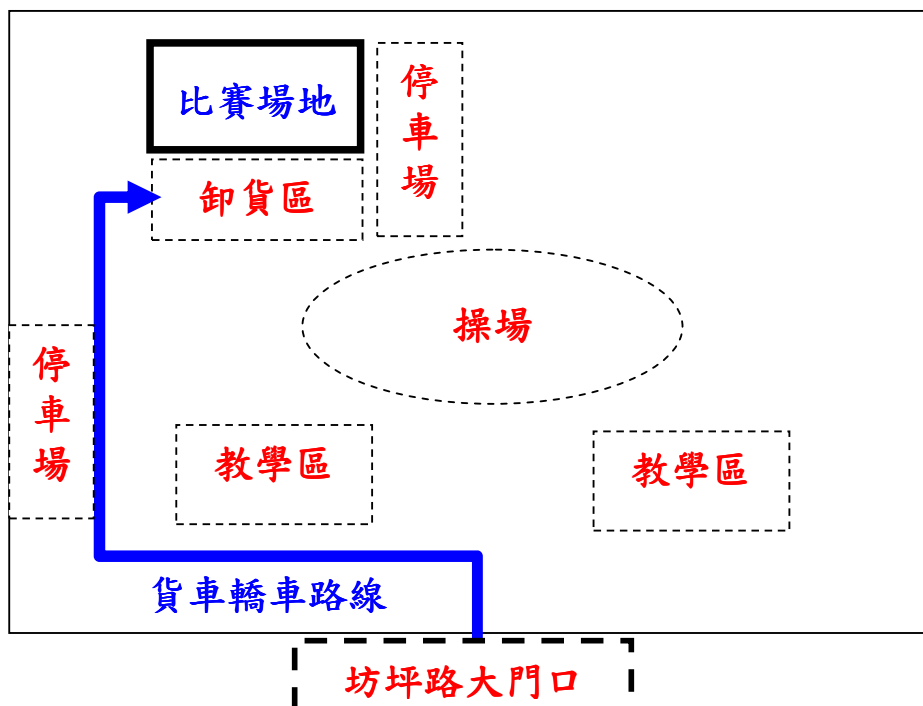

## 2013「化學宅急便－我是闖關王」中區複賽名單

關卡	學校名稱	實驗主題	作品名稱	比賽編號
1	國立竹山高級中學	1.吹泡泡	夢幻泡影	A106
2	彰化縣私立精誠高級中學	7.打玉米泥漂兒	軟軟的硬硬的	A705
3	國立竹山高級中學	4.化學翻淋搖	搖色一變	A405
4	國立竹山高級中學	5.燃料電池	幸福點燈	A508
5	國立東勢高級工業職業學校	6.千變女郎	七彩霓虹燈	A602
6	國立竹山高級中學	3.人工珊瑚	海底之心	A308
7	臺中市私立僑泰高級中學	8.酵素炸彈	起酵炸彈客	A807
8	彰化縣私立精誠高級中學	9.化學多米諾	泡泡彩虹橋	A910
9	彰化縣私立精誠高級中學	3.人工珊瑚	珊立電視台之海底甄環傳	A307
10	國立東勢高級工業職業學校	5.燃料電池	燈泡發電趣	A507
11	彰化縣私立精誠高級中學	8.酵素炸彈	多啦啦空氣炮	A806
12	國立東勢高級工業職業學校	9.化學多米諾	化學多米諾	A906
13	國立東勢高級工業職業學校	3.人工珊瑚	驚奇海底世界	A302
14	臺中市私立新民高級中學	5.燃料電池	電電，好嗎？	A503
15	國立彰化高級中學	9.化學多米諾	誰才是屁王	C906
16	國立彰化高級中學	8.酵素炸彈	水果炸彈	B807
17	彰化縣私立精誠高級中學	9.化學多米諾	彩虹橋	A905
18	臺中市私立僑泰高級中學	8.酵素炸彈	時間炸彈	A804

## 國立竹山高中校園位置圖

3 號高速公路→竹山交流道 出口走台 3 線（台 3 線為四線道）往竹山、斗六方向（右轉），進入竹山市區，於分隔島上路燈標號 171 處右轉約 100 公尺即可到達本校大門（竹山交流道至本校車行約 12 分鐘）