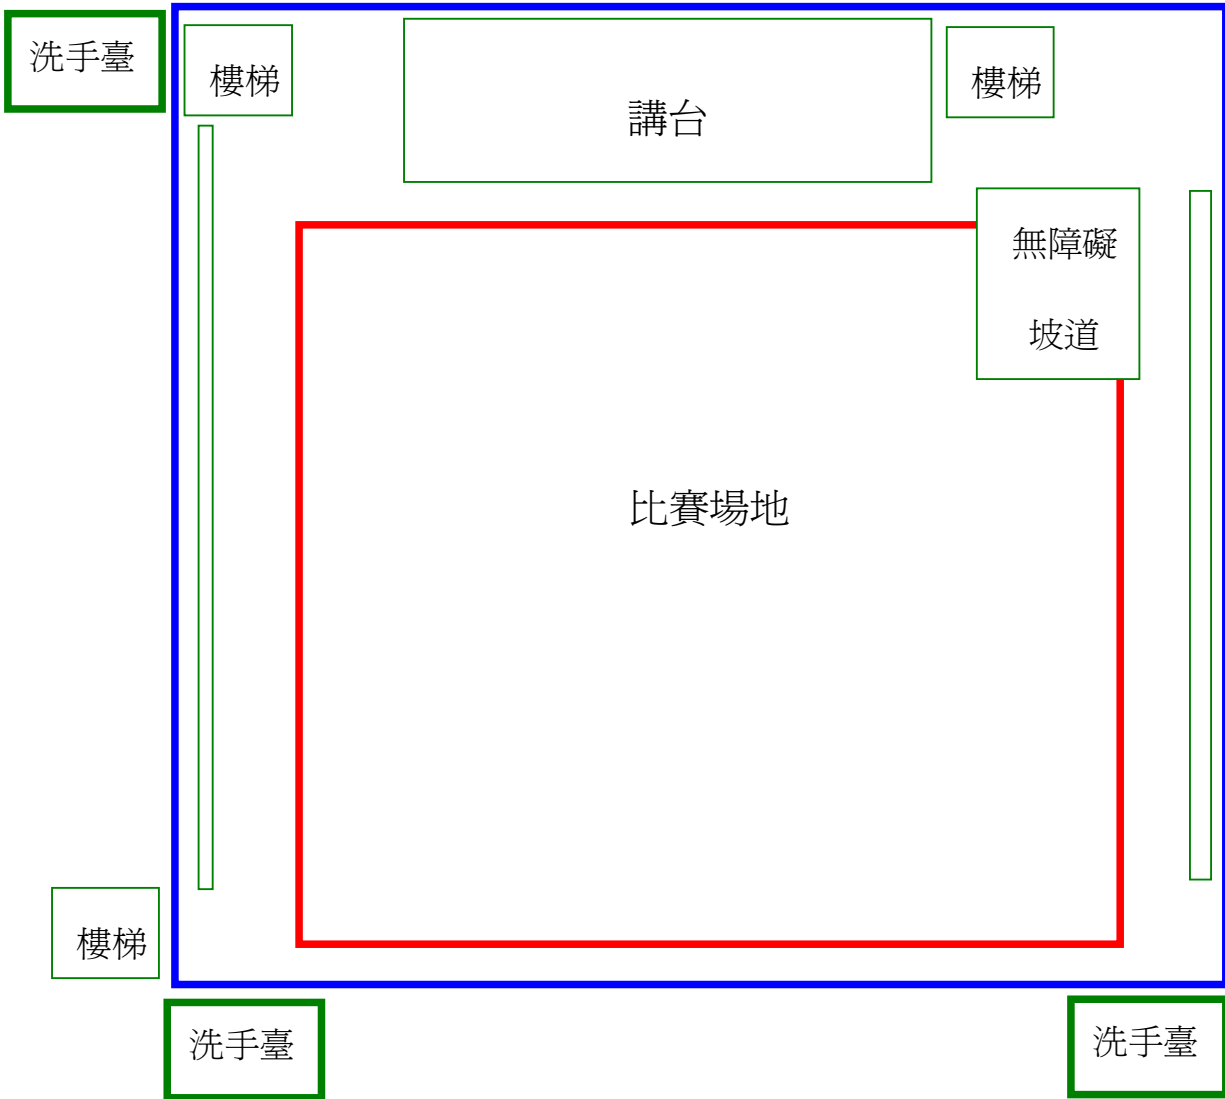

# 竹山高中活動中心設施圖

# 2013「化學宅急便—我是闖關王」中區複賽場地

# 中山女高敏求廣場設施圖