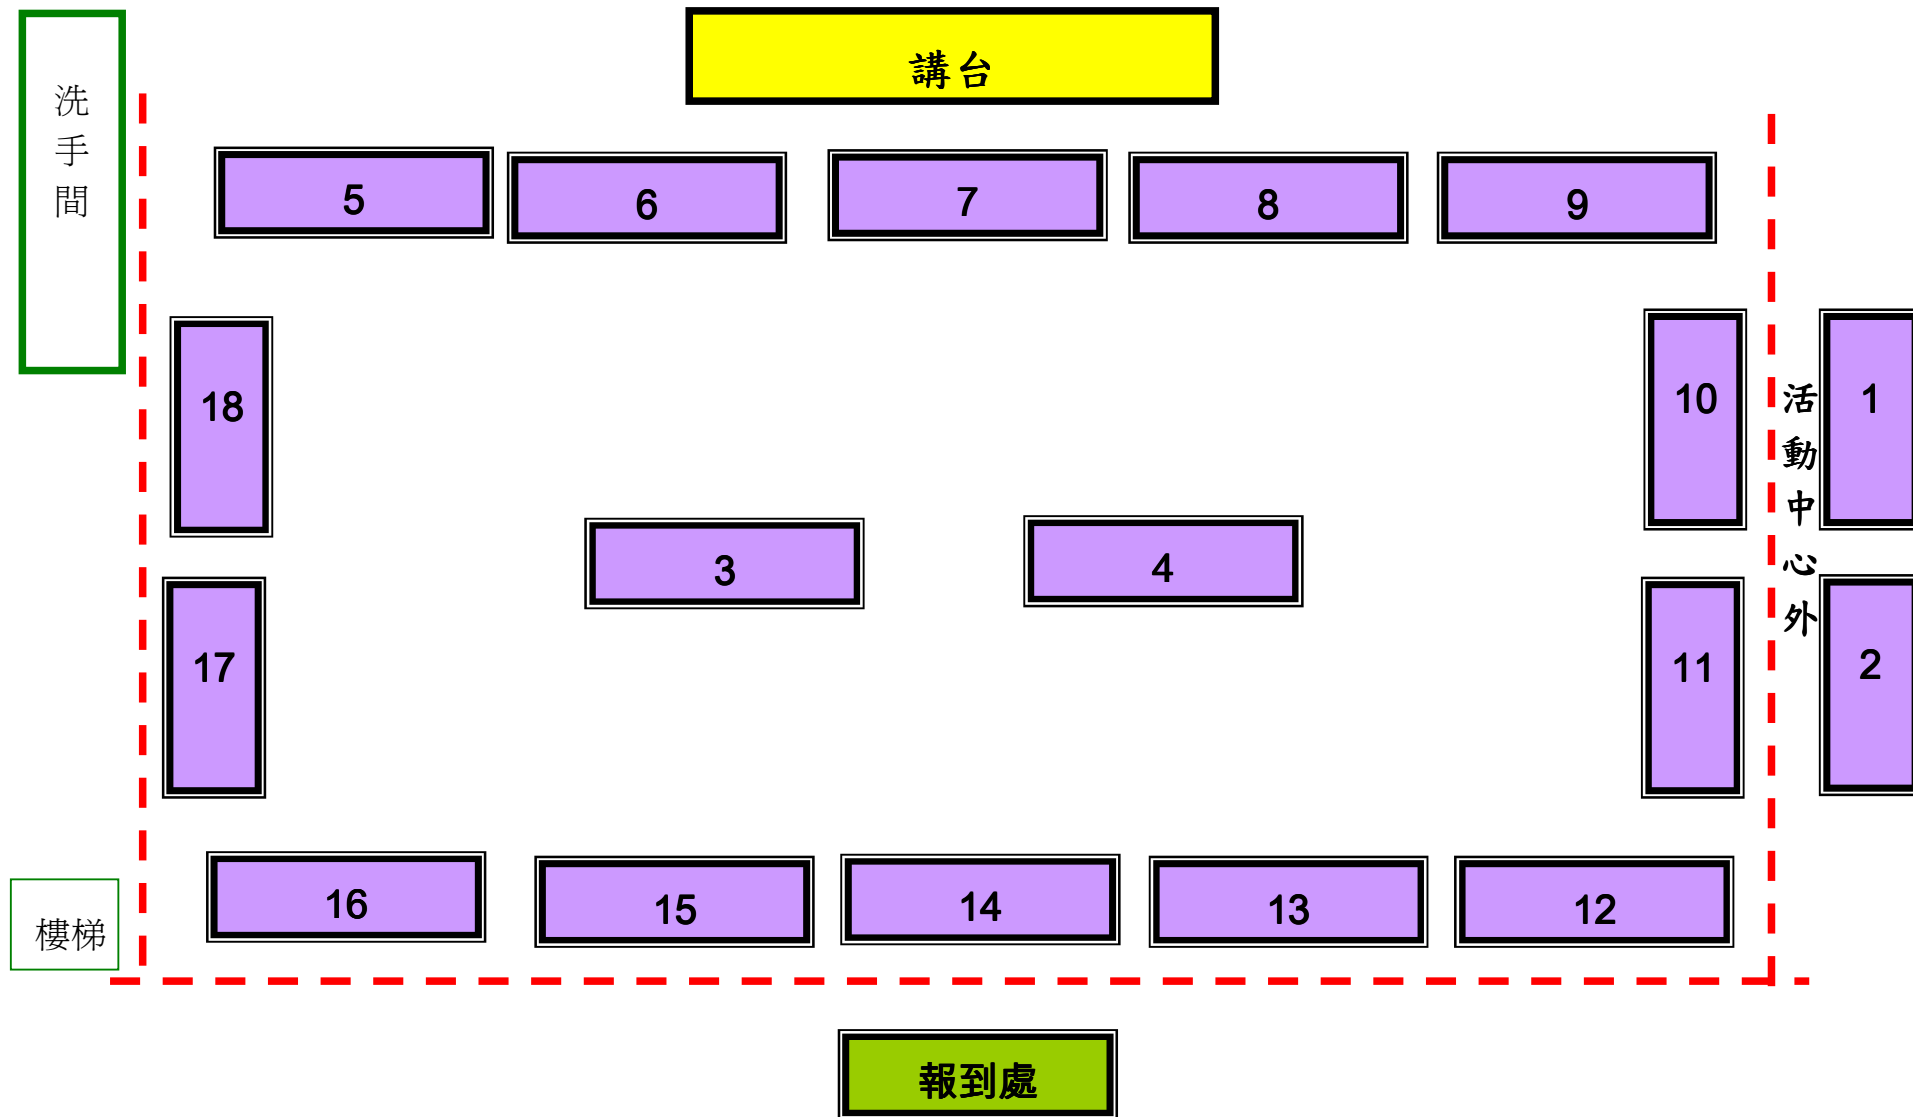

## 國立竹山高中校園位置圖

3 號高速公路→竹山交流道 出口走台 3 線（台 3 線為四線道）往竹山、斗六方向（右轉），進入竹山市區，於分隔島上路燈標號 171 處右轉約 100 公尺即可到達本校大門（竹山交流道至本校車行約 12 分鐘）

# 竹山高中活動中心設施圖

# 2013「化學宅急便—我是闖關王」中區複賽場地

# 中山女高敏求廣場設施圖